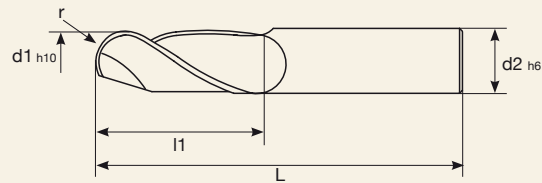

Bei der Bestellung bitte Bestellnummer angeben: Best.Nr. z.B. für $\varnothing 8 / r = 4,0 \times 22 \times L 63\text{mm} = 2340-0800$

Please indicate order number for $\varnothing 8 / r = 4,0 \times 22 \times L 63\text{mm} = 2340-0800$

Preghiamo d'indicare il numero d'ordine - $\varnothing 8 / r = 4,0 \times 22 \times L 63\text{mm} = 2340-0800$

Abmessungen Dimensions Dimensioni

Bestellnummer order no. codice	$\varnothing d1 - h10$ mm	$\varnothing d2 - h6$ mm	L mm	l1 mm	r mm	z
2340-0300	3	3	50	12	1,5	1
2340-0301	3	6	58	12	1,5	1
2340-0400	4	4	50	15	2,0	1
2340-0401	4	6	58	15	2,0	1
2340-0500	5	5	50	18	2,5	1
2340-0501	5	6	58	18	2,5	1
2340-0600	6	6	58	20	3,0	1
2340-0601	6	6	80	20	3,0	1
2340-0800	8	8	63	22	4,0	1
2340-0801	8	8	90	22	4,0	1
2340-1000	10	10	73	30	5,0	1
2340-1001	10	10	100	30	5,0	1
2340-1200	12	12	83	35	6,0	1
2340-1201	12	12	100	35	6,0	1
2340-1600	16	16	92	40	8,0	1
2340-2000	20	20	104	45	10,0	1

Zwischenabmessungen können auf Wunsch kurzfristig geliefert werden

Upon request intermediate dimensions can be supplied at short notice

Dimensioni intermedie possono essere fornite a richiesta a breve termine